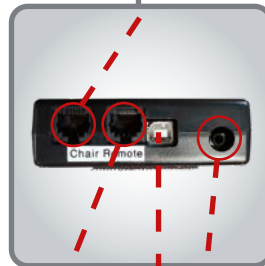

Anschlüsse: Seitlich rechts an der Rückenlehne

Steuerungsbox: Siehe rechts unten an der Basis der Sesselrückseite

Optionaler Anschluss für Ihre externe Klangquelle (iPod, CD-Player, MP3-Player etc.) mit Hilfe des im Lieferumfang enthaltenen Verbindungskabels.

brainLight[®]

LIFE IN BALANCE

Designed by **brainLight**
All rights reserved by **brainLight**

www.brainlight.de

USB Power Supply:
Eingangsspannung /
Input Rating: 5 V/DC

Stromaufnahme /
Current Rating: 350 mA